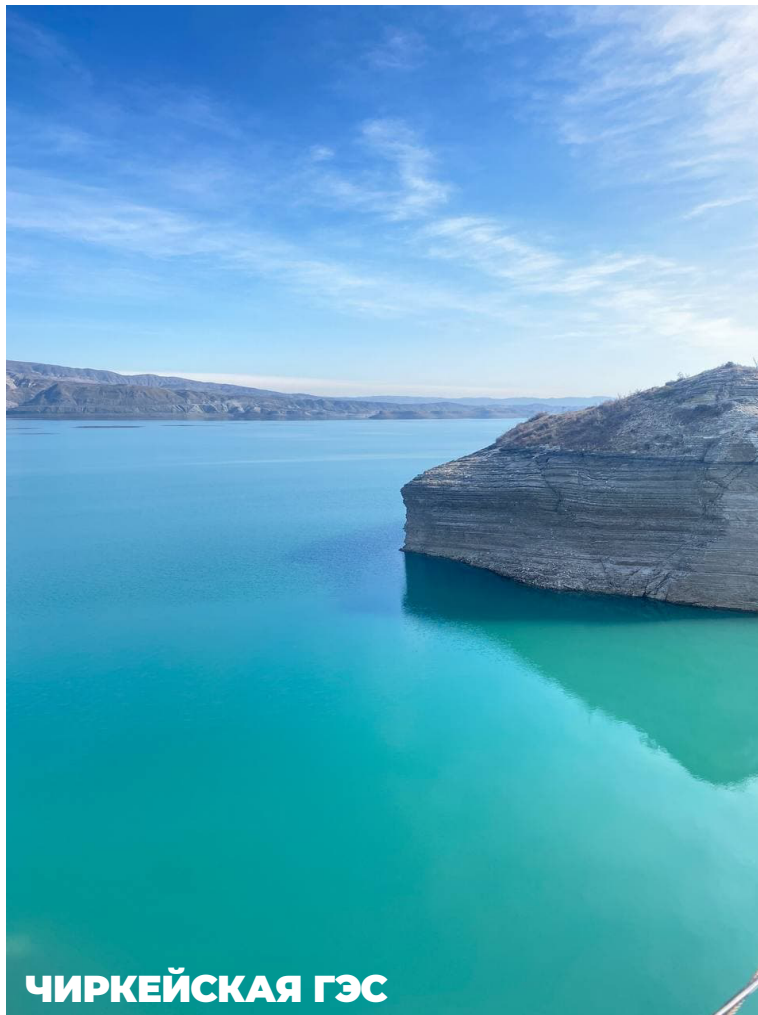

MICE
MARKET

РЕСПУБЛИКА ДАГЕСТАН