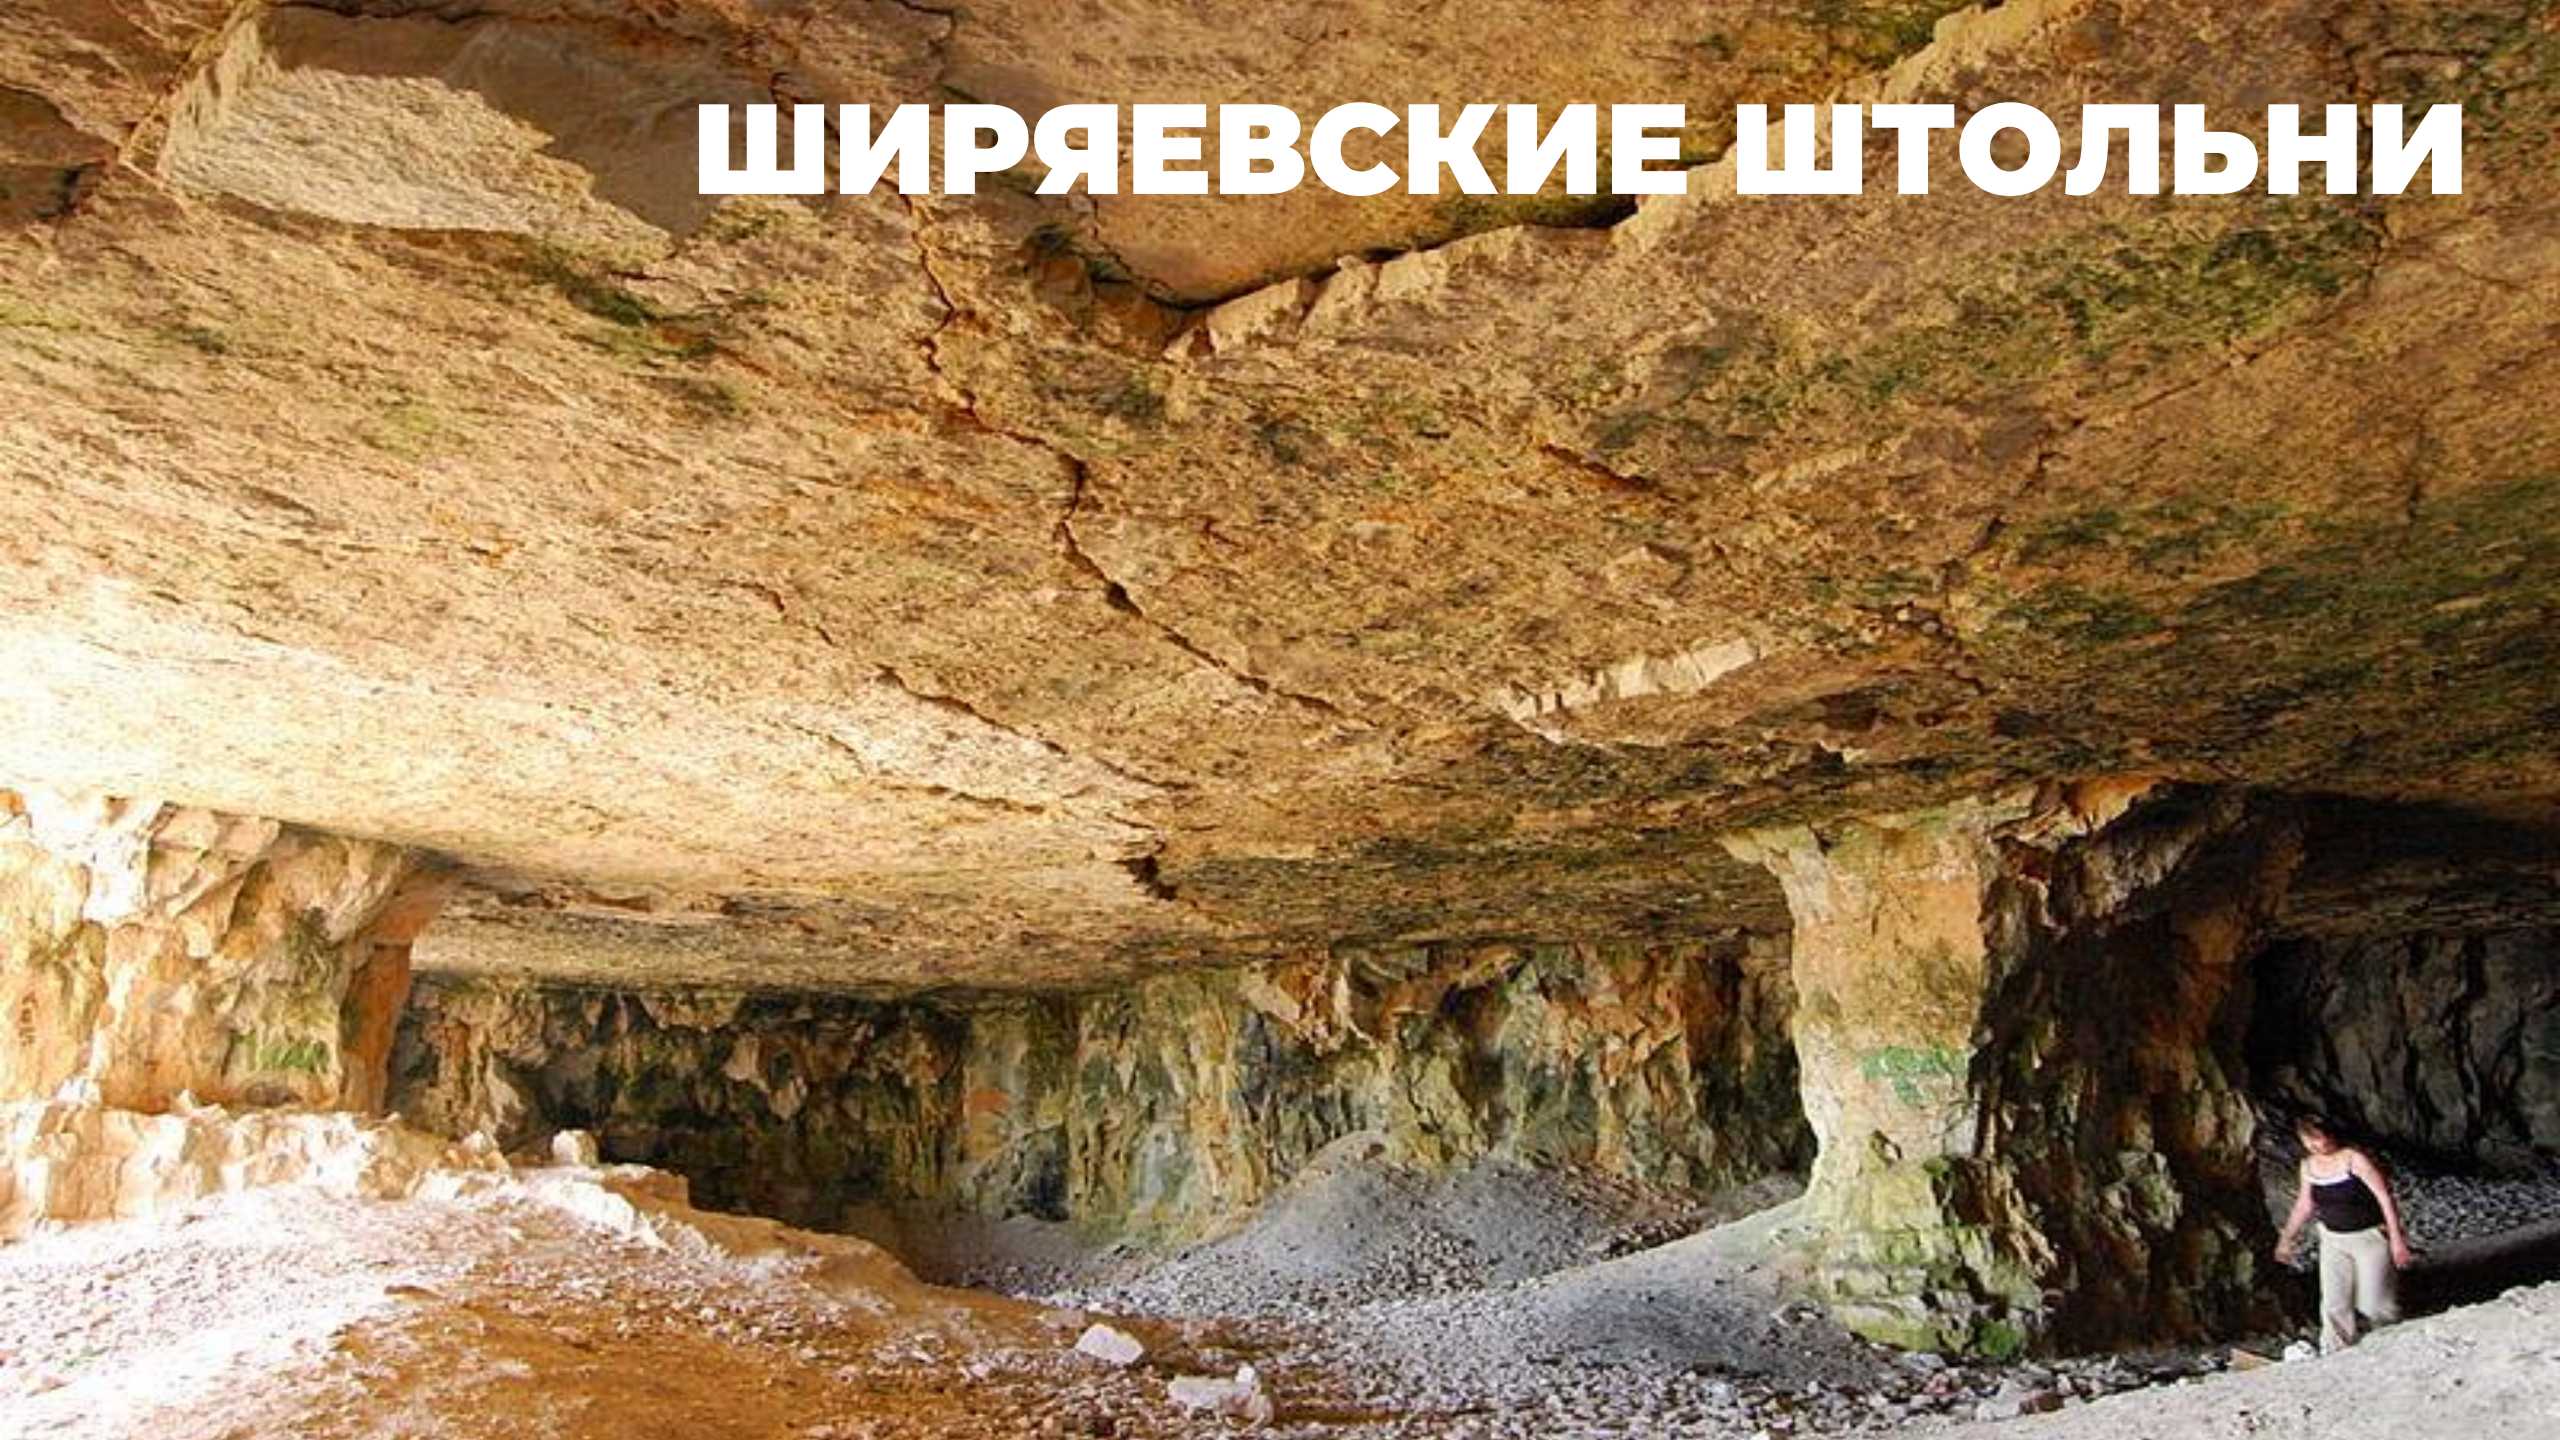

АКТИВНЫЙ ОТДЫХ ЗИМА

ГОНКИ В СОБАЧЬИХ УПРЯЖКАХ

ГОРНОЛЫЖКА

СНОУКАЙТИНГ

НАЦИОНАЛЬНЫЙ ПАРК САМАРСКАЯ ЛУКА

**Г. СТРЕЛЬНАЯ
САМАЯ ВЫСОКАЯ
ТОЧКА ЖИГУЛЕЙ**

ШИРЯЕВСКИЕ ШТОЛЬНИ

ПОПОВА ГОРА