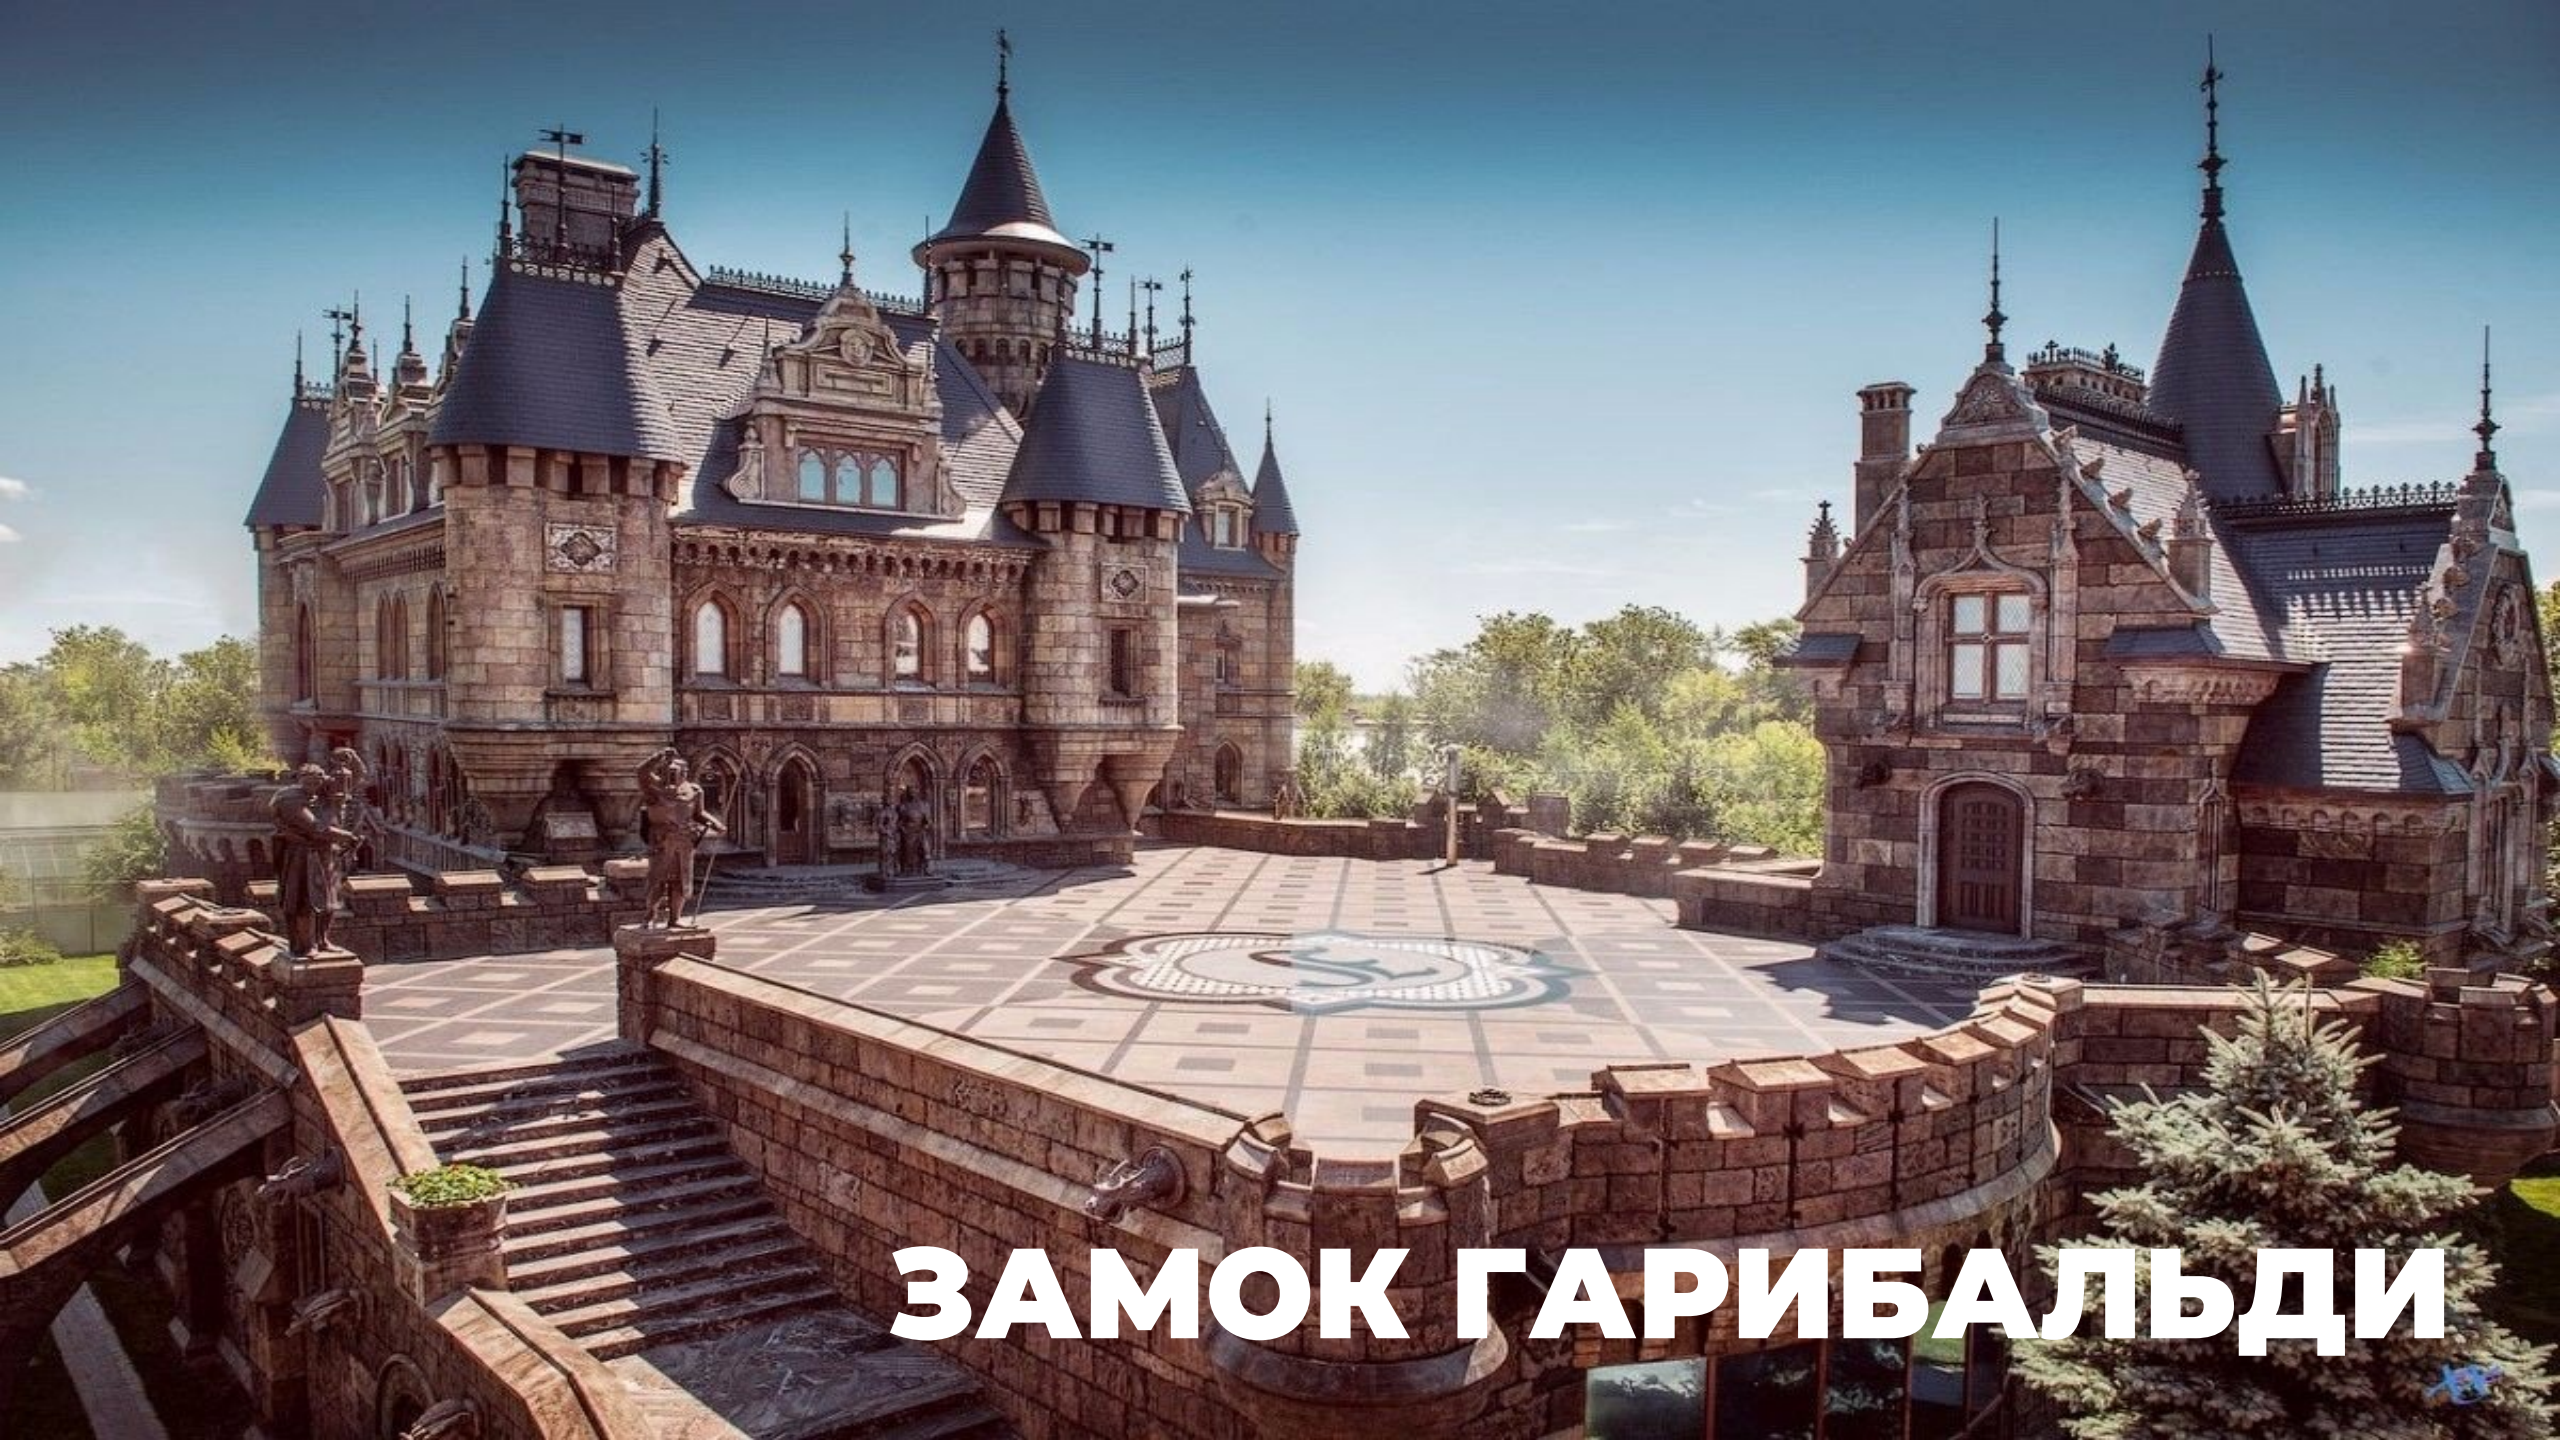

- Уха
- Шашлыки
- Плов

ВЕРТОЛЕТНАЯ ПЛОЩАДКА

КАТОЛИЧЕСКИЙ КОСТЕЛ

An aerial night photograph of a vast, empty city square. On the left side, a large, classical-style building with a prominent portico is brightly lit. The square is illuminated by streetlights, creating a warm glow. In the background, a dense urban landscape is visible under a dark blue twilight sky. The text "КРУПНЕЙШАЯ ПЛОЩАДЬ В ЕВРОПЕ" is overlaid in large, white, bold letters at the bottom of the image.

**КРУПНЕЙШАЯ ПЛОЩАДЬ
В ЕВРОПЕ**

ТОЛЬЯТТИ

ТЕХНИЧЕСКИЙ МУЗЕЙ

ТЕХНИЧЕСКИЙ МУЗЕЙ

ЗАМОК ГАРИБАЛЬДИ

CONCEPT
XRAY

DUPE C

АВТОВАЗ