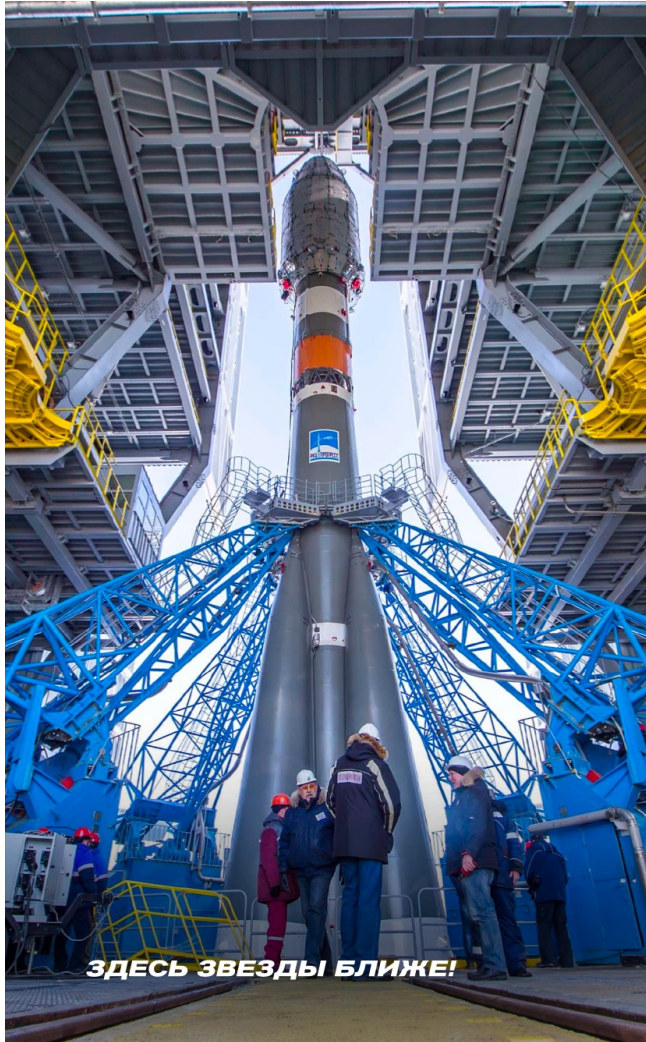

MICE
MARKET

АМУРСКАЯ ОБЛАСТЬ

ОБОСНОВАНИЕ СОЗДАНИЯ ПРОМЫШЛЕННОГО ТУРА НА КОСМОДРОМ «ВОСТОЧНЫЙ»

Космодром «Восточный» является
флагманом промышленного туризма
Амурской области.

✓ АКТУАЛЬНОСТЬ

Высокий спрос у школьников, студентов, молодых ученых, туристов из России и других стран на посещение космодрома «Восточный» определяет актуальность развития туристско-рекреационного кластера «Восточный» и разработку промышленного маршрута.

✓ ПОЗИЦИОНИРОВАНИЕ

Если Байконур – это легендарное историческое наследие, то новый современный космодром «Восточный» – это будущее российской космонавтики. Развитие промышленного туризма на космодроме «Восточный», регулярные туристические и профориентационные туры привлекут внимание различной целевой аудитории, что будет способствовать популяризации научно-технических достижений российской космонавтики.